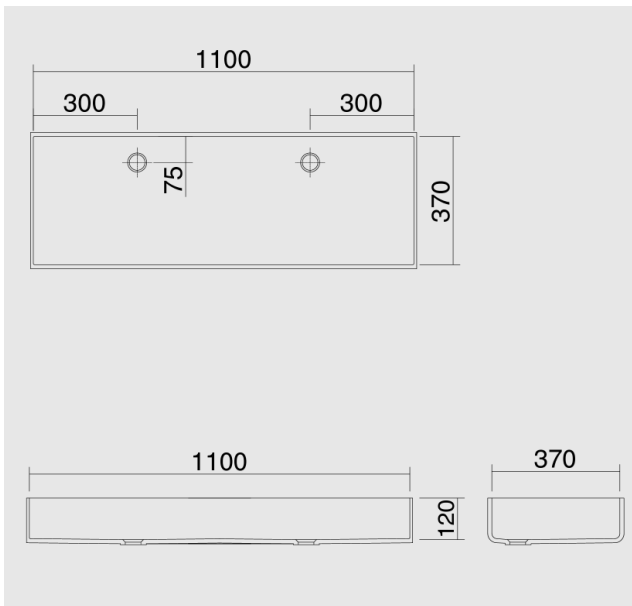

**FONTANA FP-40**

400 x 260 x 100 mm

**FONTANA FP-50**

500 x 300 x 100 mm

**FONTANA FP-50-600**

600 x 300 x 100 mm

**FONTANA FP-50-700**

700 x 300 x 100 mm

**FONTANA FP-60**

600 x 370 x 120 mm

**FONTANA FP-60-700**

700 x 370 x 120 mm

**FONTANA FP-60-800**

800 x 370 x 120 mm

**FONTANA FP-60-900**

900 x 370 x 120 mm

**FONTANA FP-110**

1100 x 370 x 120 mm

**FONTANA FP-110-E**

1100 x 370 x 120 mm

**FONTANA FP-110-D**

1100 x 370 x 120 mm