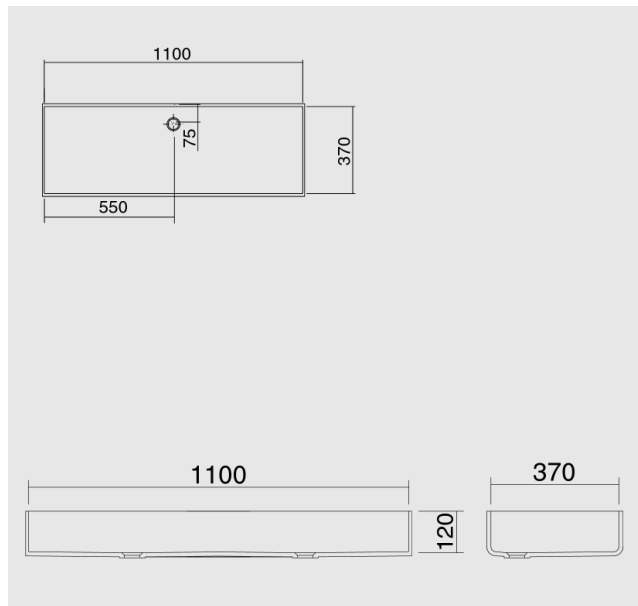

**FONTANA FP-40**

400 x 260 x 100 mm

**FONTANA FP-50**

500 x 300 x 100 mm

**FONTANA FP-50-600**

600 x 300 x 100 mm

**FONTANA FP-50-700**

700 x 300 x 100 mm

**FONTANA FP-60**

600 x 370 x 120 mm

**FONTANA FP-60-700**

700 x 370 x 120 mm

**FONTANA FP-60-800**

800 x 370 x 120 mm

**FONTANA FP-60-900**

900 x 370 x 120 mm

**FONTANA FP-110**

1100 x 370 x 120 mm

**FONTANA FP-110-E**

1100 x 370 x 120 mm

**FONTANA FP-110-D**

1100 x 370 x 120 mm