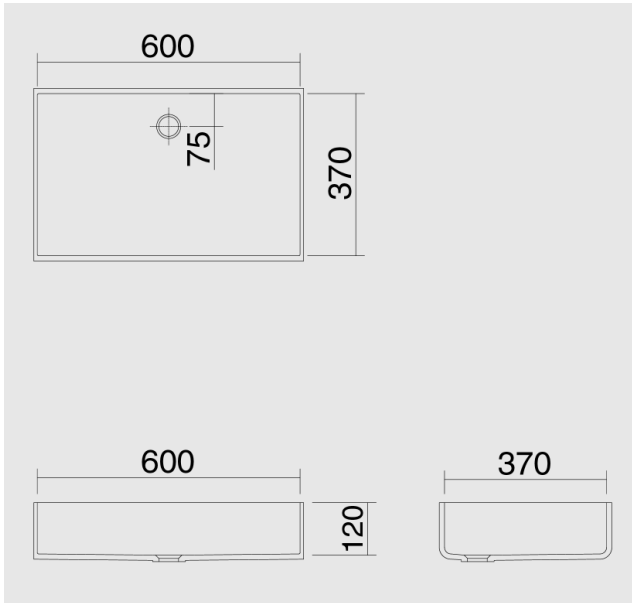

**FONTANA FP-40**

400 x 260 x 100 mm

**FONTANA FP-50**

500 x 300 x 100 mm

**FONTANA FP-50-600**

600 x 300 x 100 mm

**FONTANA FP-50-700**

700 x 300 x 100 mm

**FONTANA FP-60**

600 x 370 x 120 mm

**FONTANA FP-60-700**

700 x 370 x 120 mm

**FONTANA FP-60-800**

800 x 370 x 120 mm

**FONTANA FP-60-900**

900 x 370 x 120 mm

**FONTANA FP-110**

1100 x 370 x 120 mm

**FONTANA FP-110-E**

1100 x 370 x 120 mm

**FONTANA FP-110-D**

1100 x 370 x 120 mm