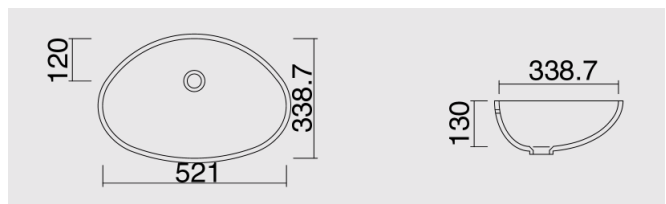

FONTANA FD-410 410 x 278 x 130 mm

FONTANA FD-470 467 x 306 x 130 mm

FONTANA FD-480 470 x 311.5 x 130 mm

FONTANA FD-510 521 x 338.7 x 130 mm

FONTANA FD-520 522 x 325 x 130 mm

FONTANA FD-560 551 x 360 x 130 mm

FONTANA FD-600

600 x 400 x 130 mm

FONTANA FD-660

660 x 460 x 130 mm

FONTANA FD-775

775 x 430 x 134 mm

FONTANA FD-831

499 x 343 x 135 mm

FONTANA FD-832

384 x 328 x 135 mm