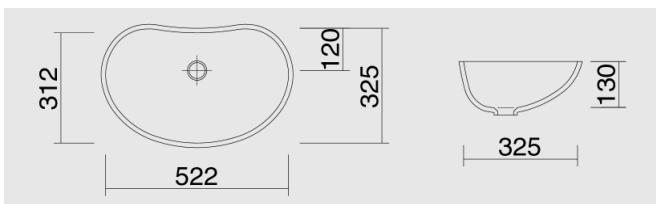

FONTANA FD-410 410 x 278 x 130 mm

FONTANA FD-470 467 x 306 x 130 mm

FONTANA FD-480 470 x 311.5 x 130 mm

FONTANA FD-510 521 x 338.7 x 130 mm

FONTANA FD-520 522 x 325 x 130 mm

FONTANA FD-560 551 x 360 x 130 mm

FONTANA FD-600

600 x 400 x 130 mm

FONTANA FD-660

660 x 460 x 130 mm

FONTANA FD-775

775 x 430 x 134 mm

FONTANA FD-831

499 x 343 x 135 mm

FONTANA FD-832

384 x 328 x 135 mm