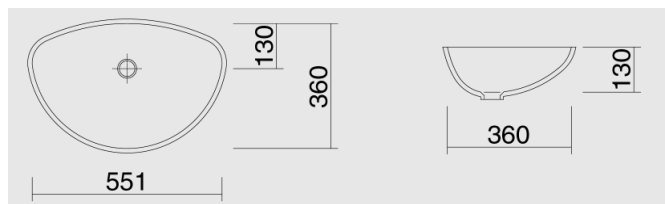

FONTANA FD-410 410 x 278 x 130 mm

FONTANA FD-470 467 x 306 x 130 mm

FONTANA FD-480 470 x 311.5 x 130 mm

FONTANA FD-510 521 x 338.7 x 130 mm

FONTANA FD-520 522 x 325 x 130 mm

FONTANA FD-560 551 x 360 x 130 mm

FONTANA FD-600

600 x 400 x 130 mm

FONTANA FD-660

660 x 460 x 130 mm

FONTANA FD-775

775 x 430 x 134 mm

FONTANA FD-831

499 x 343 x 135 mm

FONTANA FD-832

384 x 328 x 135 mm